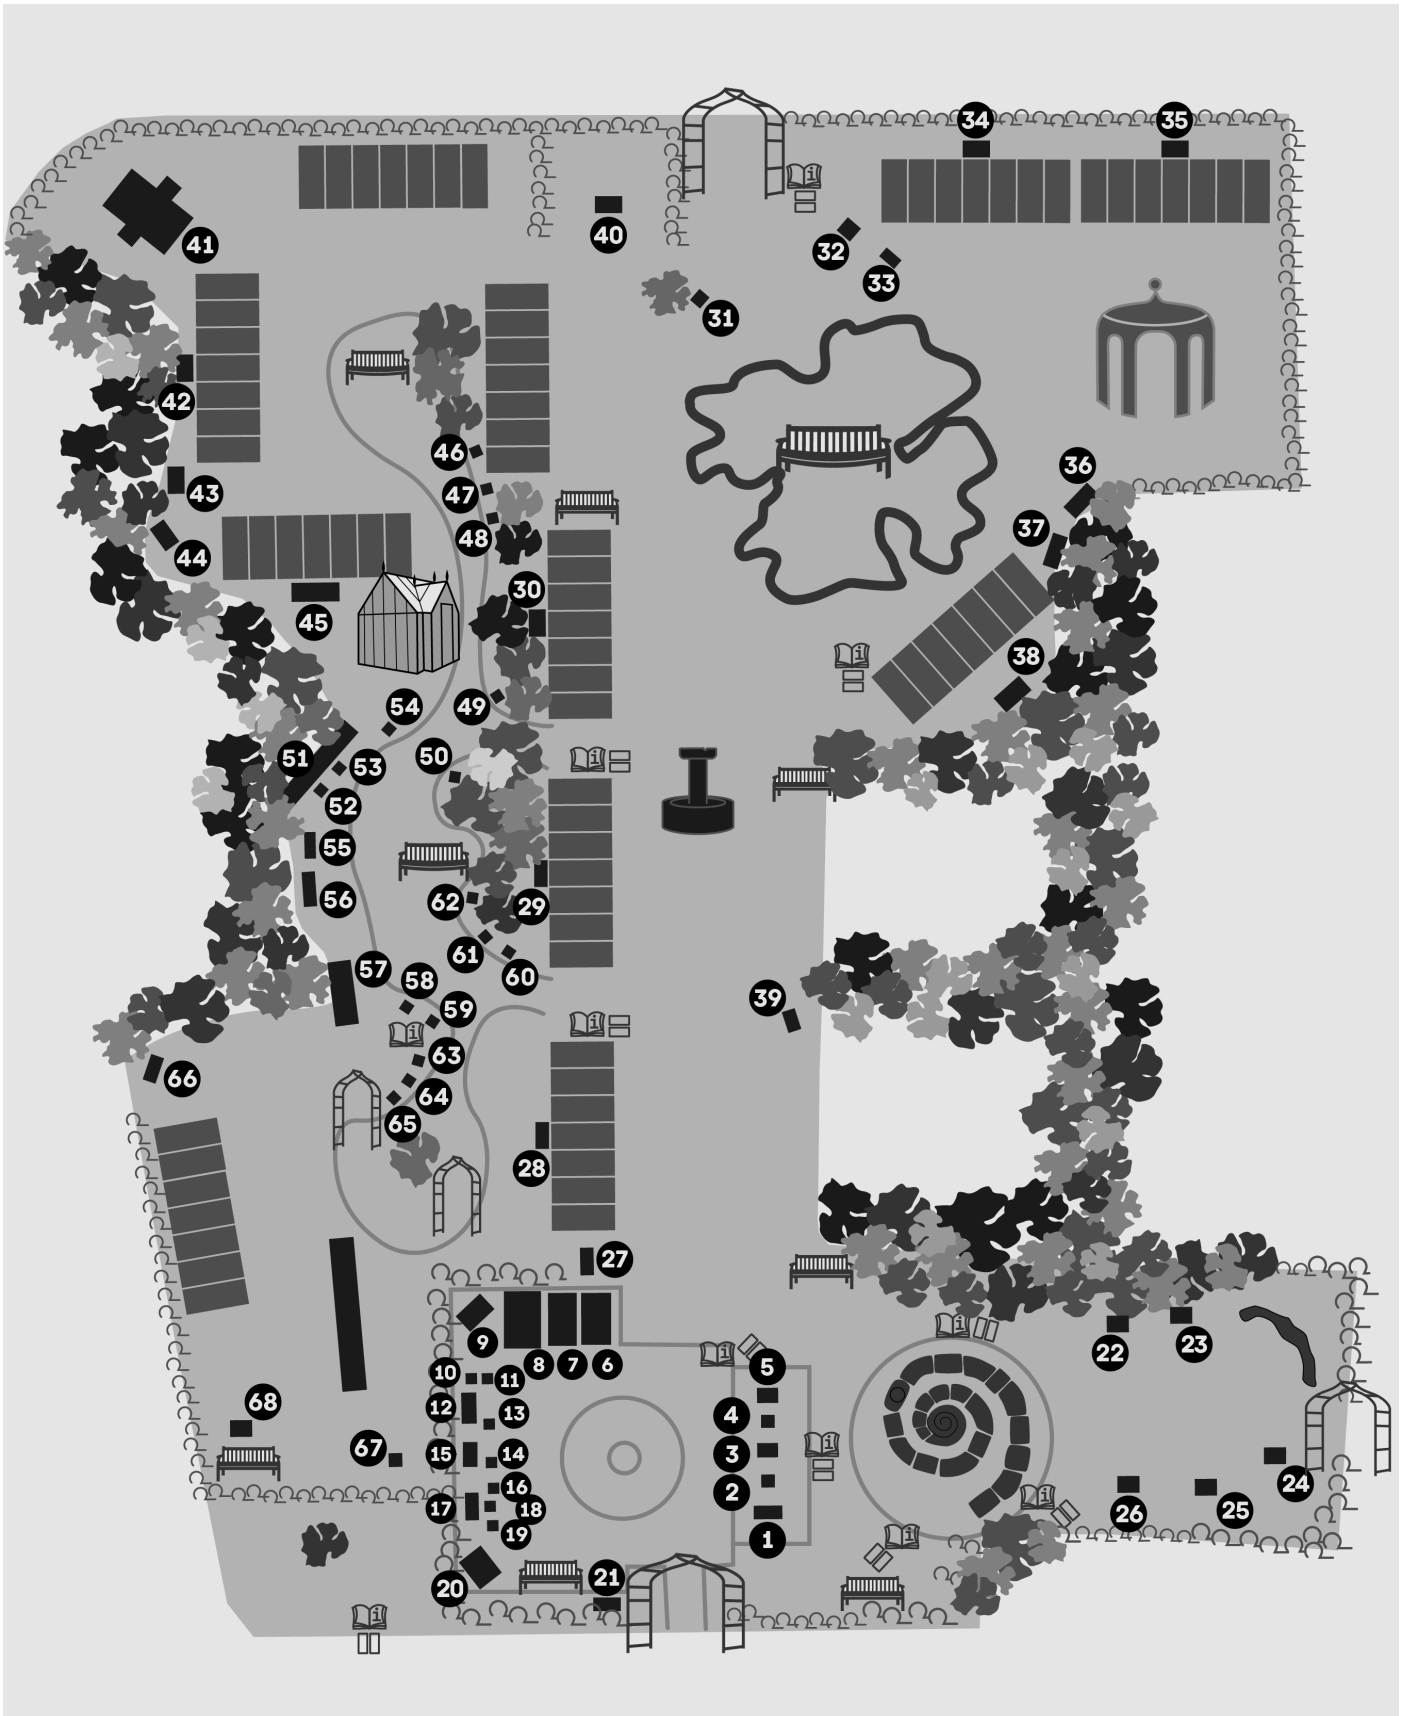

**Garten
der
Frauen**

Gartenelement „historische Grabsteine“

Ihre Lage im Garten der Frauen

Gartenelement „historische Grabsteine“

Standorte der historischen Grabsteine im Garten der Frauen

- | | | |
|----------------------------------|---|-------------------------------|
| 1 Yvonne Mewes | 24 Hedwig von
Brandenstein | 46 Marie Thierfeld |
| 2 Domenica Anita
Niehoff | 25 Hilge Nordmeier | 47 Grete Wöhrmann |
| 3 Paula Westendorf | 26 Annie Kienast | 48 Gertrud Seybold |
| 4 Mathilde Möller | 27 Elsa Teuffert | 49 Erni Kaufmann |
| 5 Gerda Gmelin | 28 Edith Weiss Mann | 50 Hanna Schüßler |
| 6 Emmy Beckmann | 29 Marie Hirsch | 51 Marie Glinzer |
| 7 Henny Wolff | 30 Antoni Milberg | 52 Hanna Glinzer |
| 8 Amelie Ruths | 31 Irmgard Kanold | 53 Marie Kortmann |
| 9 Anni Kalmar | 32 Erna Hammond-Norden | 54 Julie Hansen |
| 10 Emmy Ruben | 33 Elena
Luksch-Makowsky | 55 Grete Zabe |
| 11 Minna Froböse | 34 Antonie Traun | 56 Charlotte
Maerten-Kramm |
| 12 Magda
Bullerdiel-Bäumken | 35 Anna Wohlwill | 57 Anna Simon |
| 13 Mita von Ahlefeld | 36 Dr. h. c. Erna Mohr | 58 Marga Maasberg |
| 14 Gretchen Wohlwill | 37 Hilde Wulff | 59 Johanne Reitze |
| 15 Karli Bozenhard | 38 Martha
Hachmann-Zipser | 60 Charlotte Rougemont |
| 16 Helene Cramer | 39 Anna Wilhelmine
(Mutter) Veldkamp | 61 Charlotte Hilmer |
| 17 Bertha Keyser | 40 Lola Rogge | 62 Hedwig Brandt |
| 18 Olga Brandt-Knack | 41 Franziska Jahns | 63 Dr. Marie Unna |
| 19 Molly Cramer | 42 Katharina Klafski | 64 Julie de Boor |
| 20 Wilhelmine Marstrand | 43 Minna Dittmer | 65 Ilona Bodden |
| 21 Philine
Leudesdorff-Tormin | 44 Eva Gaetgens | 66 Marie Groot |
| 22 Adele Schwab | 45 Lola Töpke | 67 Anni Ahlers |
| 23 Hermine Peine | | 68 Gerda Rosenbrook-
Wempe |