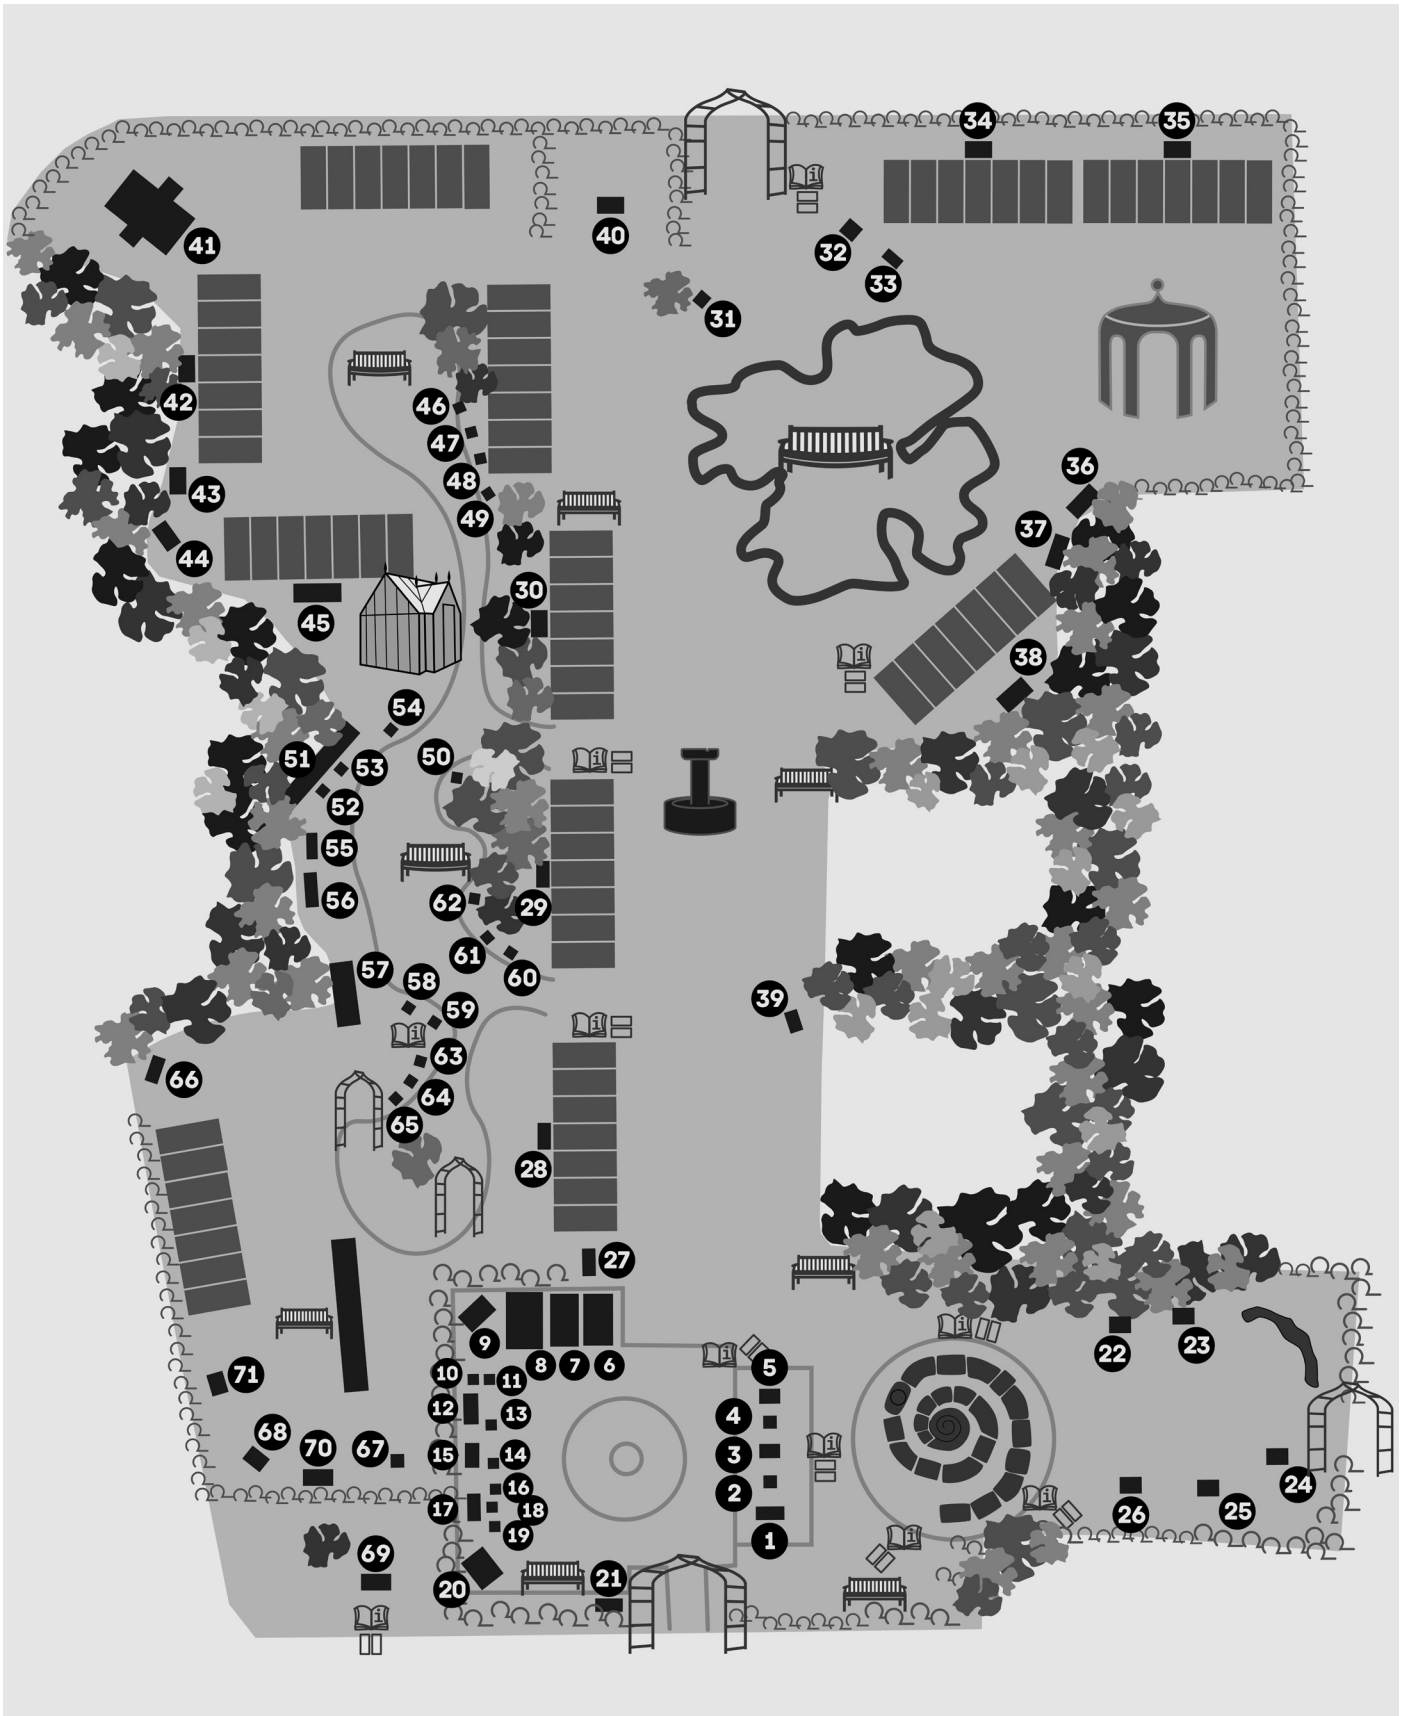

Gartenelement „historische Grabsteine“

Ihre Lage im Garten der Frauen

Gartenelement „historische Grabsteine“

Standorte der historischen Grabsteine im Garten der Frauen

- | | | |
|-------------------------------|--------------------------------------|----------------------------|
| 1 Yvonne Mewes | 25 Hilge Nordmeier | 50 Hanna Schüßler |
| 2 Domenica Anita Niehoff | 26 Annie Kienast | 51 Marie Glinzer |
| 3 Paula Westendorf | 27 Elsa Teuffert | 52 Hanna Glinzer |
| 4 Mathilde Möller | 28 Edith Weiss Mann | 53 Marie Kortmann |
| 5 Gerda Gmelin | 29 Marie Hirsch | 54 Julie Hansen |
| 6 Emmy Beckmann | 30 Antoni Milberg | 55 Grete Zabe |
| 7 Henny Wolff | 31 Irmgard Kanold | 56 Charlotte Maerten-Kramm |
| 8 Amelie Ruths | 32 Erna Hammond-Norden | 57 Anna Simon |
| 9 Anni Kalmar | 33 Elena Luksch-Makowsky | 58 Marga Maasberg |
| 10 Emmy Ruben | 34 Antonie Traun | 59 Johanne Reitze |
| 11 Minna Froböse | 35 Anna Wohlwill | 60 Charlotte Rougemont |
| 12 Magda Bullerdiek-Bäumken | 36 Dr. h. c. Erna Mohr | 61 Charlotte Hilmer |
| 13 Mita von Ahlefeld | 37 Hilde Wulff | 62 Hedwig Brandt |
| 14 Gretchen Wohlwill | 38 Martha Hachmann-Zipser | 63 Dr. Marie Unna |
| 15 Karli Bozenhard | 39 Anna Wilhelmine (Mutter) Veldkamp | 64 Julie de Boor |
| 16 Helene Cramer | 40 Lola Rogge | 65 Ilona Bodden |
| 17 Bertha Keyser | 41 Franziska Jahns | 66 Marie Groot |
| 18 Olga Brandt-Knack | 42 Katharina Klafski | 67 Anni Ahlers |
| 19 Molly Cramer | 43 Minna Dittmer | 68 Gerda Rosenbrook-Wempe |
| 20 Wilhelmine Marstrand | 44 Eva Gaetgens | 69 Heinz Beckmann |
| 21 Philine Leudesdorff-Tormin | 45 Lola Töpke | 70 Anne Banaschewski |
| 22 Adele Schwab | 46 Grete Wöhrmann | 71 Anne-Marie Vogler |
| 23 Hermine Peine | 47 Erni Kaufmann | |
| 24 Hedwig von Brandenstein | 48 Marie Thierfeld | |
| | 49 Celly de Rheidt | |