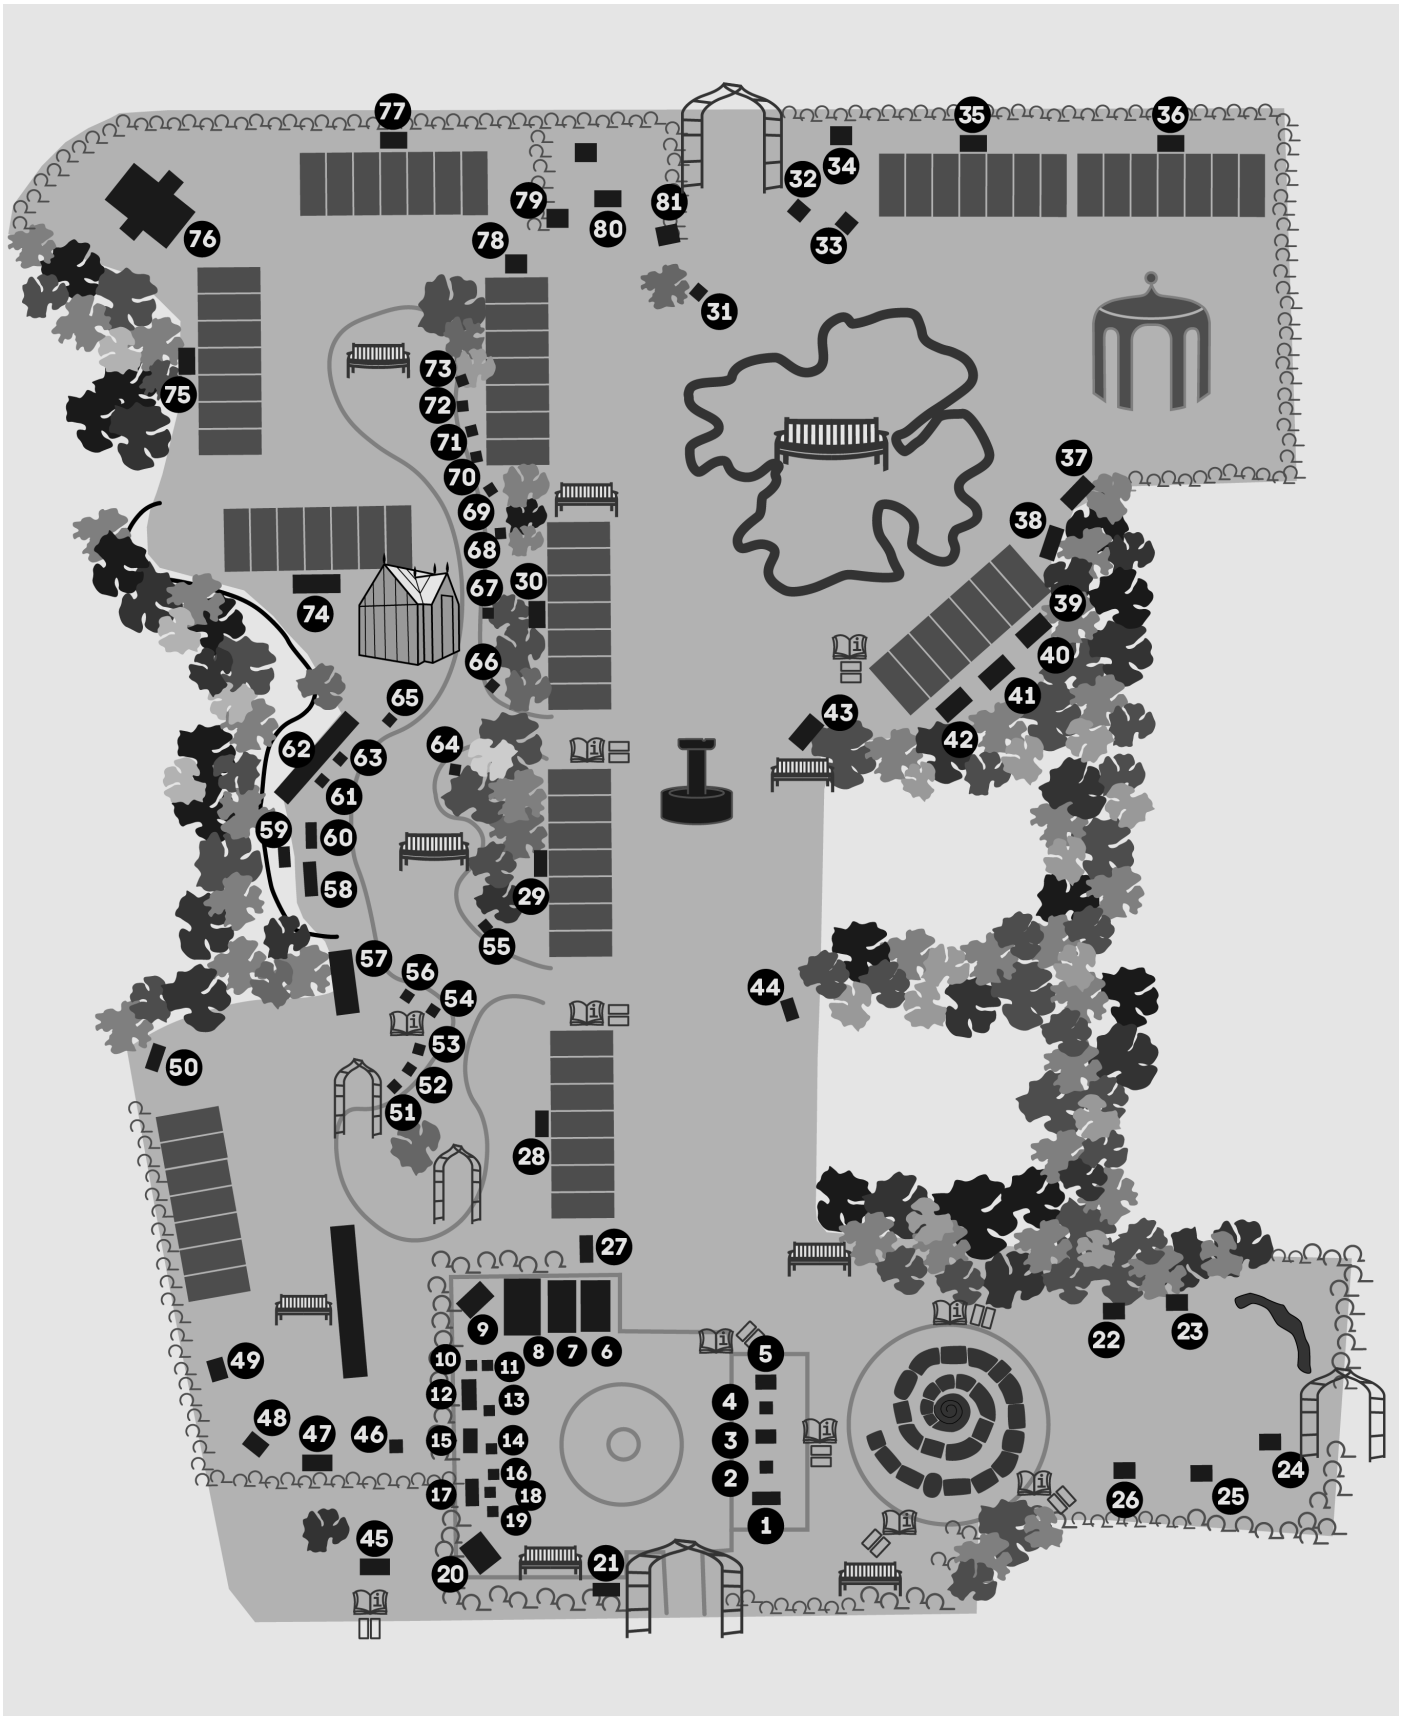

Gartenelement „historische Grabsteine“

Ihre Lage im Garten der Frauen

Gartenelement „historische Grabsteine“

Standorte der historischen Grabsteine im Garten der Frauen

- | | | |
|-------------------------------|---------------------------|-------------------------------------|
| 1 Yvonne Mewes | 28 Edith Weiss Mann | 55 Charlotte Hilmer |
| 2 Domenica Anita Niehoff | 29 Marie Hirsch | 56 Marga Maasberg |
| 3 Paula Westendorf | 30 Antoni Milberg | 57 Anna Simon |
| 4 Mathilde Möller | 31 Irmgard Kanold | 58 Charlotte Maertens-Kramm |
| 5 Gerda Gmelin | 32 Erna Hammond-Norden | 59 Minna Dittmer |
| 6 Emmy Beckmann | 33 Elena Luksch-Makowsky | 60 Grete Zabe |
| 7 Henny Wolff | 34 Hilde Knoth | 61 Hanna Glinzer |
| 8 Amelie Ruths | 35 Antonie Traun | 62 Marie Glinzer |
| 9 Anni Kalmar | 36 Anna Wohlwill | 63 Marie Kortmann |
| 10 Emmy Ruben | 37 Dr. h.c. Erna Mohr | 64 Hanna Schüßler |
| 11 Minna Froböse | 38 Hilde Wulff | 65 Julie Hansen |
| 12 Magda Bullerdiek-Bäumken | 39 Hannelore Borchers | 66 Eva Gaetgens |
| 13 Mita von Ahlefeld | 40 Freca Renate Bortfeldt | 67 Hedwig Brandt |
| 14 Gretchen Wohlwill | 41 Martha Hachmann-Zipser | 68 Celly de Rheidt |
| 15 Karli Bozenhard | 42 Marie Gleiss | 69 Emma Israel |
| 16 Helene Cramer | 43 Lotte Mende | 70 Charlotte Rougemont |
| 17 Bertha Keyser | 44 (Mutter) Veldkamp | 71 Marie Thierfeld |
| 18 Olga Brandt-Knack | 45 Heinz Beckmann | 72 Emi Kaufmann |
| 19 Molly Cramer | 46 Anni Ahlers | 73 Grete Wöhrmann |
| 20 Wilhelmine Marstrand | 47 Anne Banaschewski | 74 Lola Töpke |
| 21 Philine Leudesdorff-Tormin | 48 Gerda Rosenbrook-Wempe | 75 Katharina Klafski |
| 22 Adele Schwab | 49 Anne-Marie Vogler | 76 Franziska Jahns |
| 23 Hermine Peine | 50 Marie Groot | 77 Charlotte Thiede Eisler-Rodewald |
| 24 Hedwig von Brandenstein | 51 Ilona Bodden | 78 Hildegard Claassen |
| 25 Hilge Nordmeier | 52 Julie de Boor | 79 Clara Klabunde |
| 26 Annie Kienast | 53 Dr. Marie Unna | 80 Lola Rogge |
| 27 Elsa Teuffert | 54 Johanne Reitze | 81 Grete Albrecht |