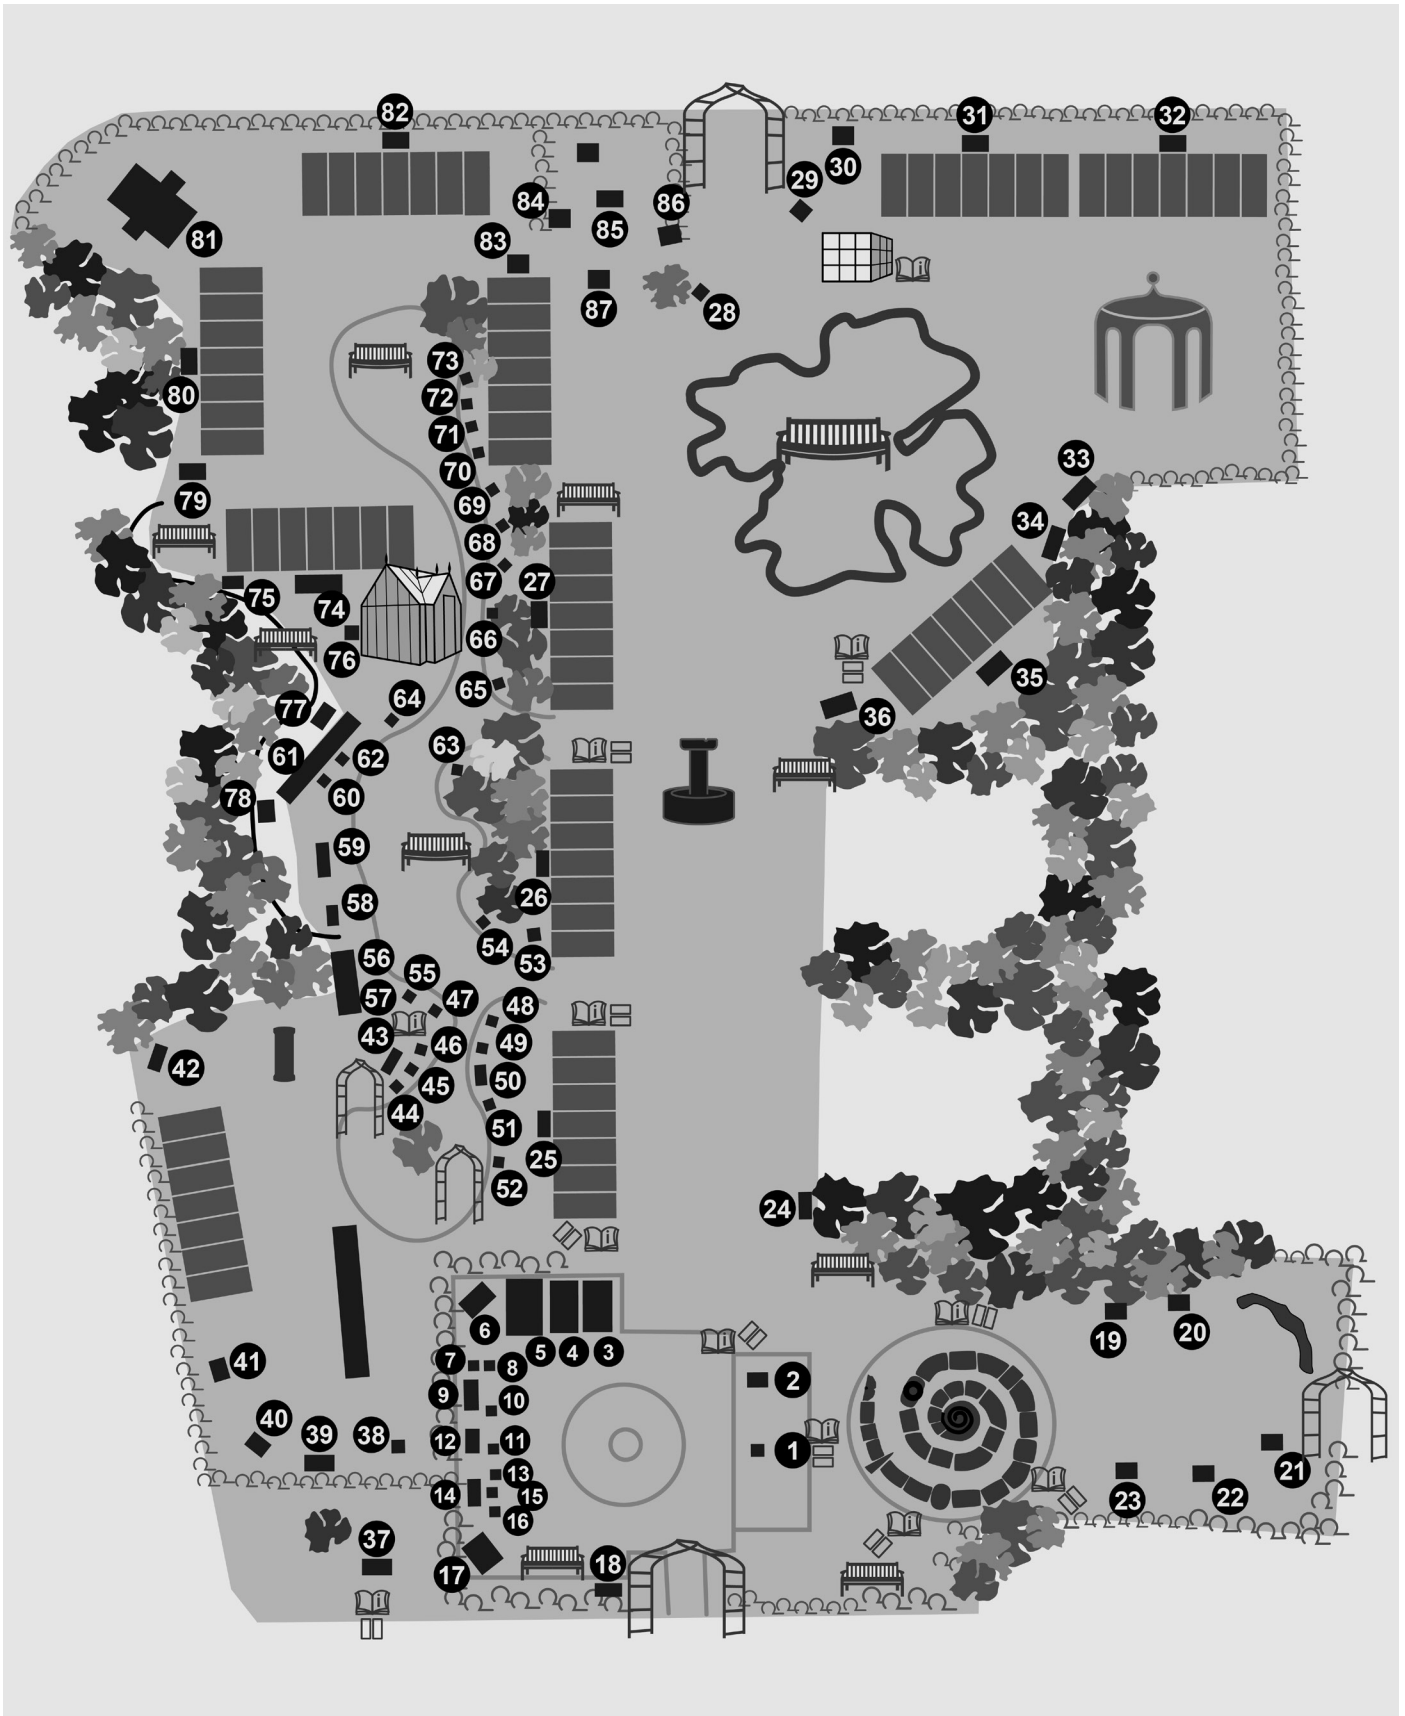

Gartenelement „historische Grabsteine“

Ihre Lage im Garten der Frauen

Gartenelement „historische Grabsteine“

Standorte der historischen Grabsteine im Garten der Frauen

- | | | | | | |
|----|----------------------------|----|--------------------------------|----|----------------------------------|
| 1 | Domenica Anita Niehoff | 30 | Hilde Knoth | 59 | Charlotte Maertens-Kramm |
| 2 | Gerda Gmelin | 31 | Antonie Traun | 60 | Hanna Glinzer |
| 3 | Emmy Beckmann | 32 | Anna Wohlwill | 61 | Marie Glinzer |
| 4 | Henny Wolff | 33 | Dr. h.c. Erna Mohr | 62 | Marie Kortmann |
| 5 | Amelie Ruths | 34 | Hilde Wulff | 63 | Hanna Schüßler |
| 6 | Anni Kalmar | 35 | Martha Hachmann-Zipser | 64 | Julie Hansen |
| 7 | Emmy Ruben | 36 | Lotte Mende | 65 | Eva Gaetgens |
| 8 | Minna Froböse | 37 | Heinz Beckmann | 66 | Hedwig Brandt |
| 9 | Magda Bullerdiek-Bäumken | 38 | Anni Ahlers | 67 | Celly de Rheidt |
| 10 | Mita von Ahlefeld | 39 | Anne Banaschewski | 68 | Emma Israel |
| 11 | Gretchen Wohlwill | 40 | Gerda Rosenbrook-Wempe | 69 | Christel Grimme |
| 12 | Karli Bozenhard | 41 | Anne-Marie Vogler | 70 | Charlotte Rougemont |
| 13 | Helene Cramer | 42 | Marie Groot | 71 | Marie Thierfeld |
| 14 | Bertha Keyser | 43 | Paula Westendorf | 72 | Erni Kaufmann |
| 15 | Olga Brandt-Knack | 44 | Ilona Bodden | 73 | Grete Wöhrmann |
| 16 | Molly Cramer | 45 | Julie de Boor | 74 | Lola Töpke |
| 17 | Wilhelmine Marstrand | 46 | Dr. Marie Unna | 75 | (Mutter) Veldkamp |
| 18 | Philine Leudesdorff-Tormin | 47 | Johanne Reitze | 76 | Minna Dittmer |
| 19 | Adele Schwab | 48 | NN vorgemerkt | 77 | Maria Gleiss |
| 20 | Hermine Peine | 49 | Yvonne Mewes | 78 | Mathilde Möller |
| 21 | Hedwig von Brandenstein | 50 | Freca Renate Bortfeldt/Lohkamp | 79 | Aenne Willkomm, verh. Kettelhut |
| 22 | Hilge Nordmeier | 51 | Hannelore Borchers/Ausborn | 80 | Katharina Klafski |
| 23 | Annie Kienast | 52 | NN vorgemerkt | 81 | Franziska Jahns |
| 24 | Elsa Teuffert | 53 | Bertha Wendt | 82 | Charlotte Thiede Eisler-Rodewald |
| 25 | Edith Weiss Mann | 54 | Charlotte Hilmer | 83 | Hildegard Claassen |
| 26 | Marie Hirsch | 55 | Marga Maasberg | 84 | Clara Klabunde |
| 27 | Antoni Milberg | 56 | Adele Will | 85 | Lola Rogge |
| 28 | Irmgard Kanold | 57 | Anna Simon | 86 | Grete Albrecht |
| 29 | Erna Hammond-Norden | 58 | Grete Zabe | 87 | Elena Luksch-Makowsky |