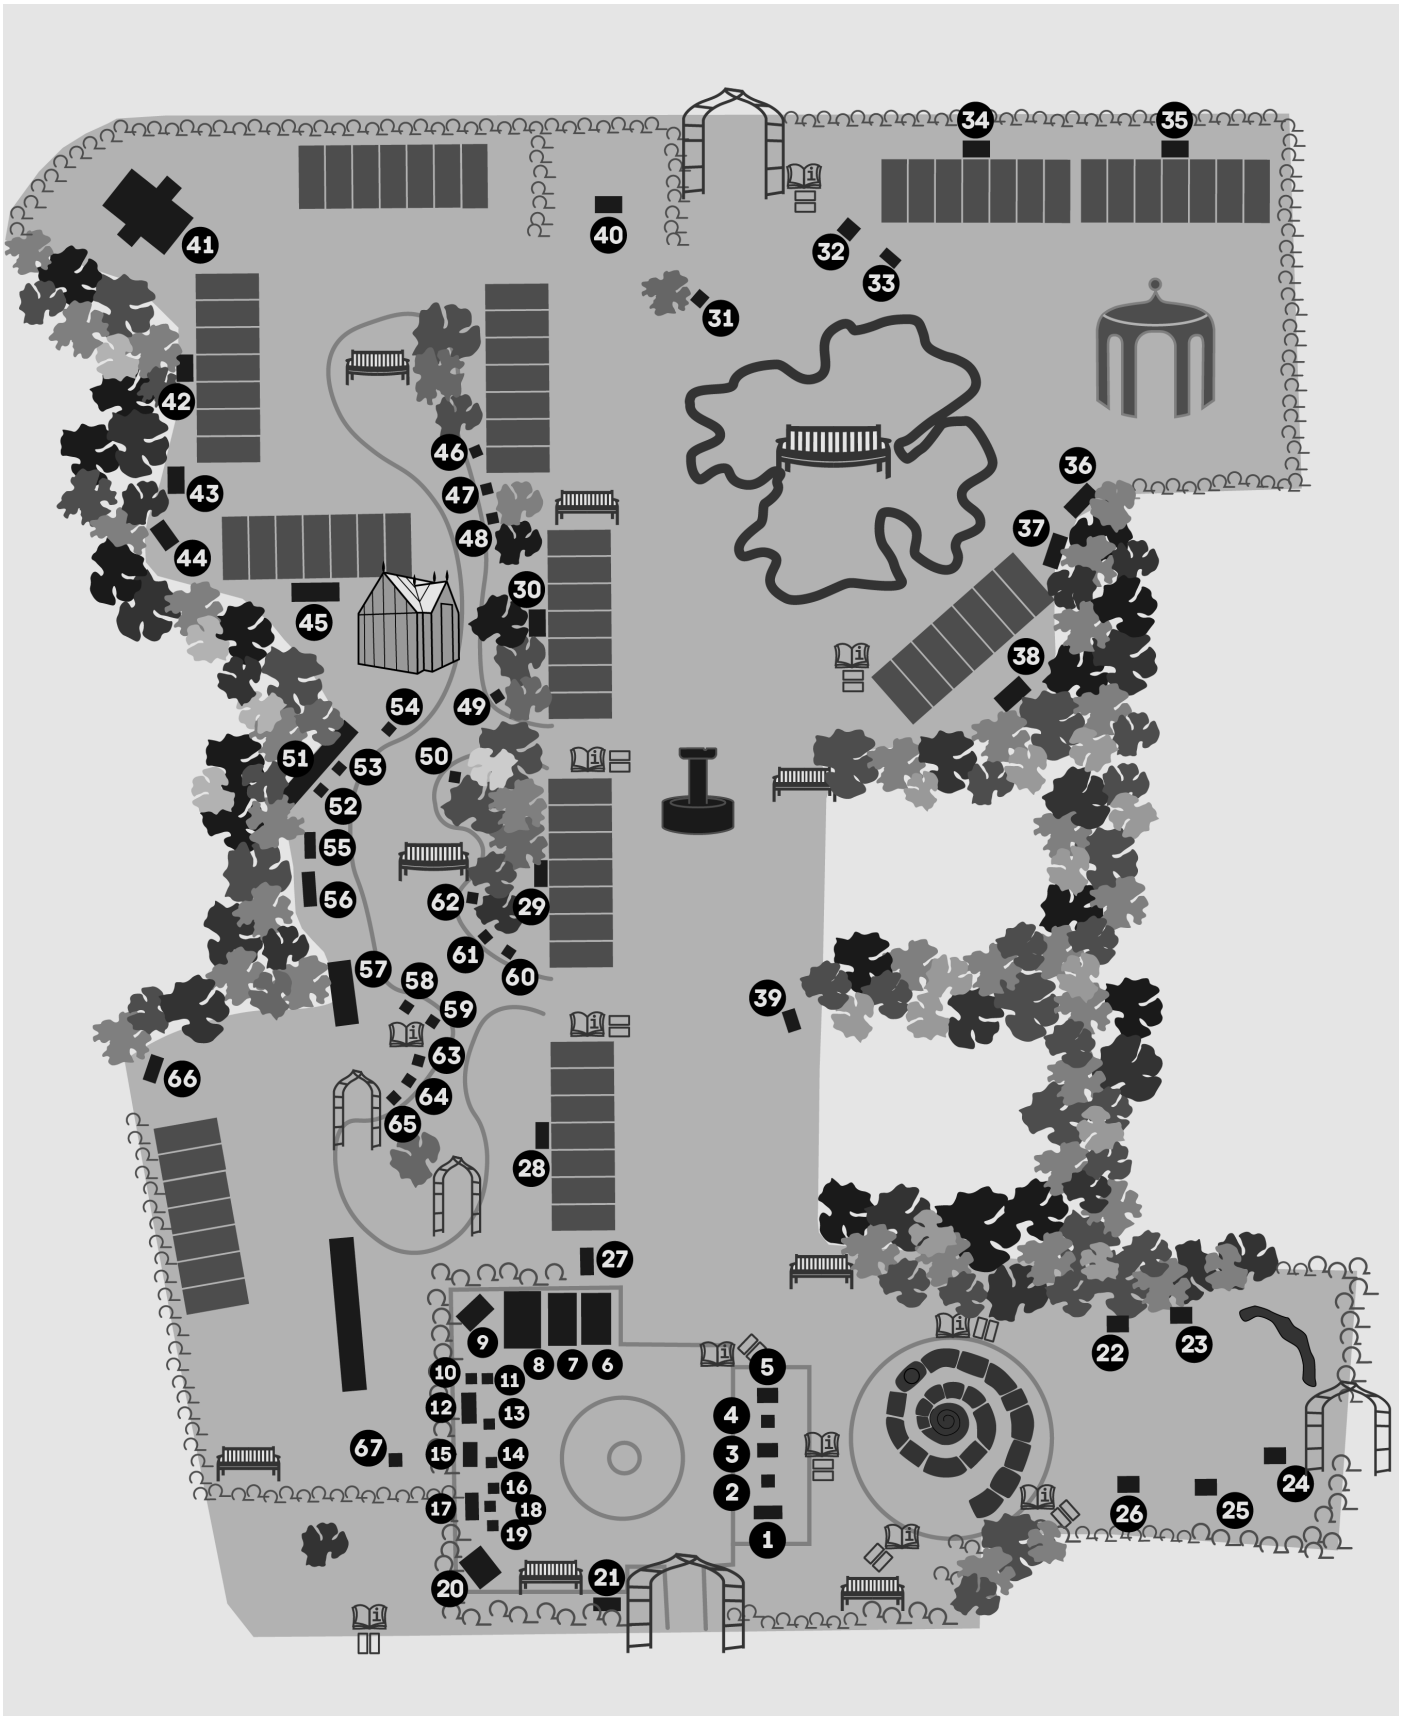

Gartenelement „historische Grabsteine“

Ihre Lage im Garten der Frauen

Gartenelement „historische Grabsteine“

Standorte der historischen Grabsteine im Garten der Frauen

- | | | |
|----------------------------------|---|-------------------------------|
| 1 Yvonne Mewes | 24 Hedwig von
Brandenstein | 46 Marie Thierfeld |
| 2 Domenica Anita
Niehoff | 25 Hilge Nordmeier | 47 Grete Wöhrmann |
| 3 Paula Westendorf | 26 Annie Kienast | 48 Gertrud Seybold |
| 4 Mathilde Möller | 27 Elsa Teuffert | 49 Erni Kaufmann |
| 5 Gerda Gmelin | 28 Edith Weiss Mann | 50 Hanna Schüßler |
| 6 Emmy Beckmann | 29 Marie Hirsch | 51 Marie Glinzer |
| 7 Henny Wolff | 30 Antoni Milberg | 52 Hanna Glinzer |
| 8 Amelie Ruths | 31 Irmgard Kanold | 53 Marie Kortmann |
| 9 Anni Kalmar | 32 Erna Hammond-Norden | 54. Julie Hansen |
| 10 Emmy Ruben | 33 Elena
Luksch-Makowsky | 55. Grete Zabe |
| 11 Minna Froböse | 34 Antonie Traun | 56 Charlotte
Maerten-Kramm |
| 12 Magda
Bullerdiel-Bäumken | 35 Anna Wohlwill | 57 Anna Simon |
| 13 Mita von Ahlefeld | 36 Dr. h. c. Erna Mohr | 58 Marga Maasberg |
| 14 Gretchen Wohlwill | 37 Hilde Wulff | 59 Johanne Reitze |
| 15 Karli Bozenhard | 38 Martha
Hachmann-Zipser | 60 Charlotte Rougemont |
| 16 Helene Cramer | 39 Anna Wilhelmine
(Mutter) Veldkamp | 61 Charlotte Hilmer |
| 17 Bertha Keyser | 40 Lola Rogge | 62 Hedwig Brandt |
| 18 Olga Brandt-Knack | 41 Franziska Jahns | 63 Dr. Marie Unna |
| 19 Molly Cramer | 42 Katharina Klafski | 64 Julie de Boor |
| 20 Wilhelmine Marstrand | 43 Minna Dittmer | 65 Ilona Bodden |
| 21 Philine
Leudesdorff-Tormin | 44 Eva Gaetgens | 66 Marie Groot |
| 22 Adele Schwab | 45 Lola Töpke | 67 Anni Ahlers |