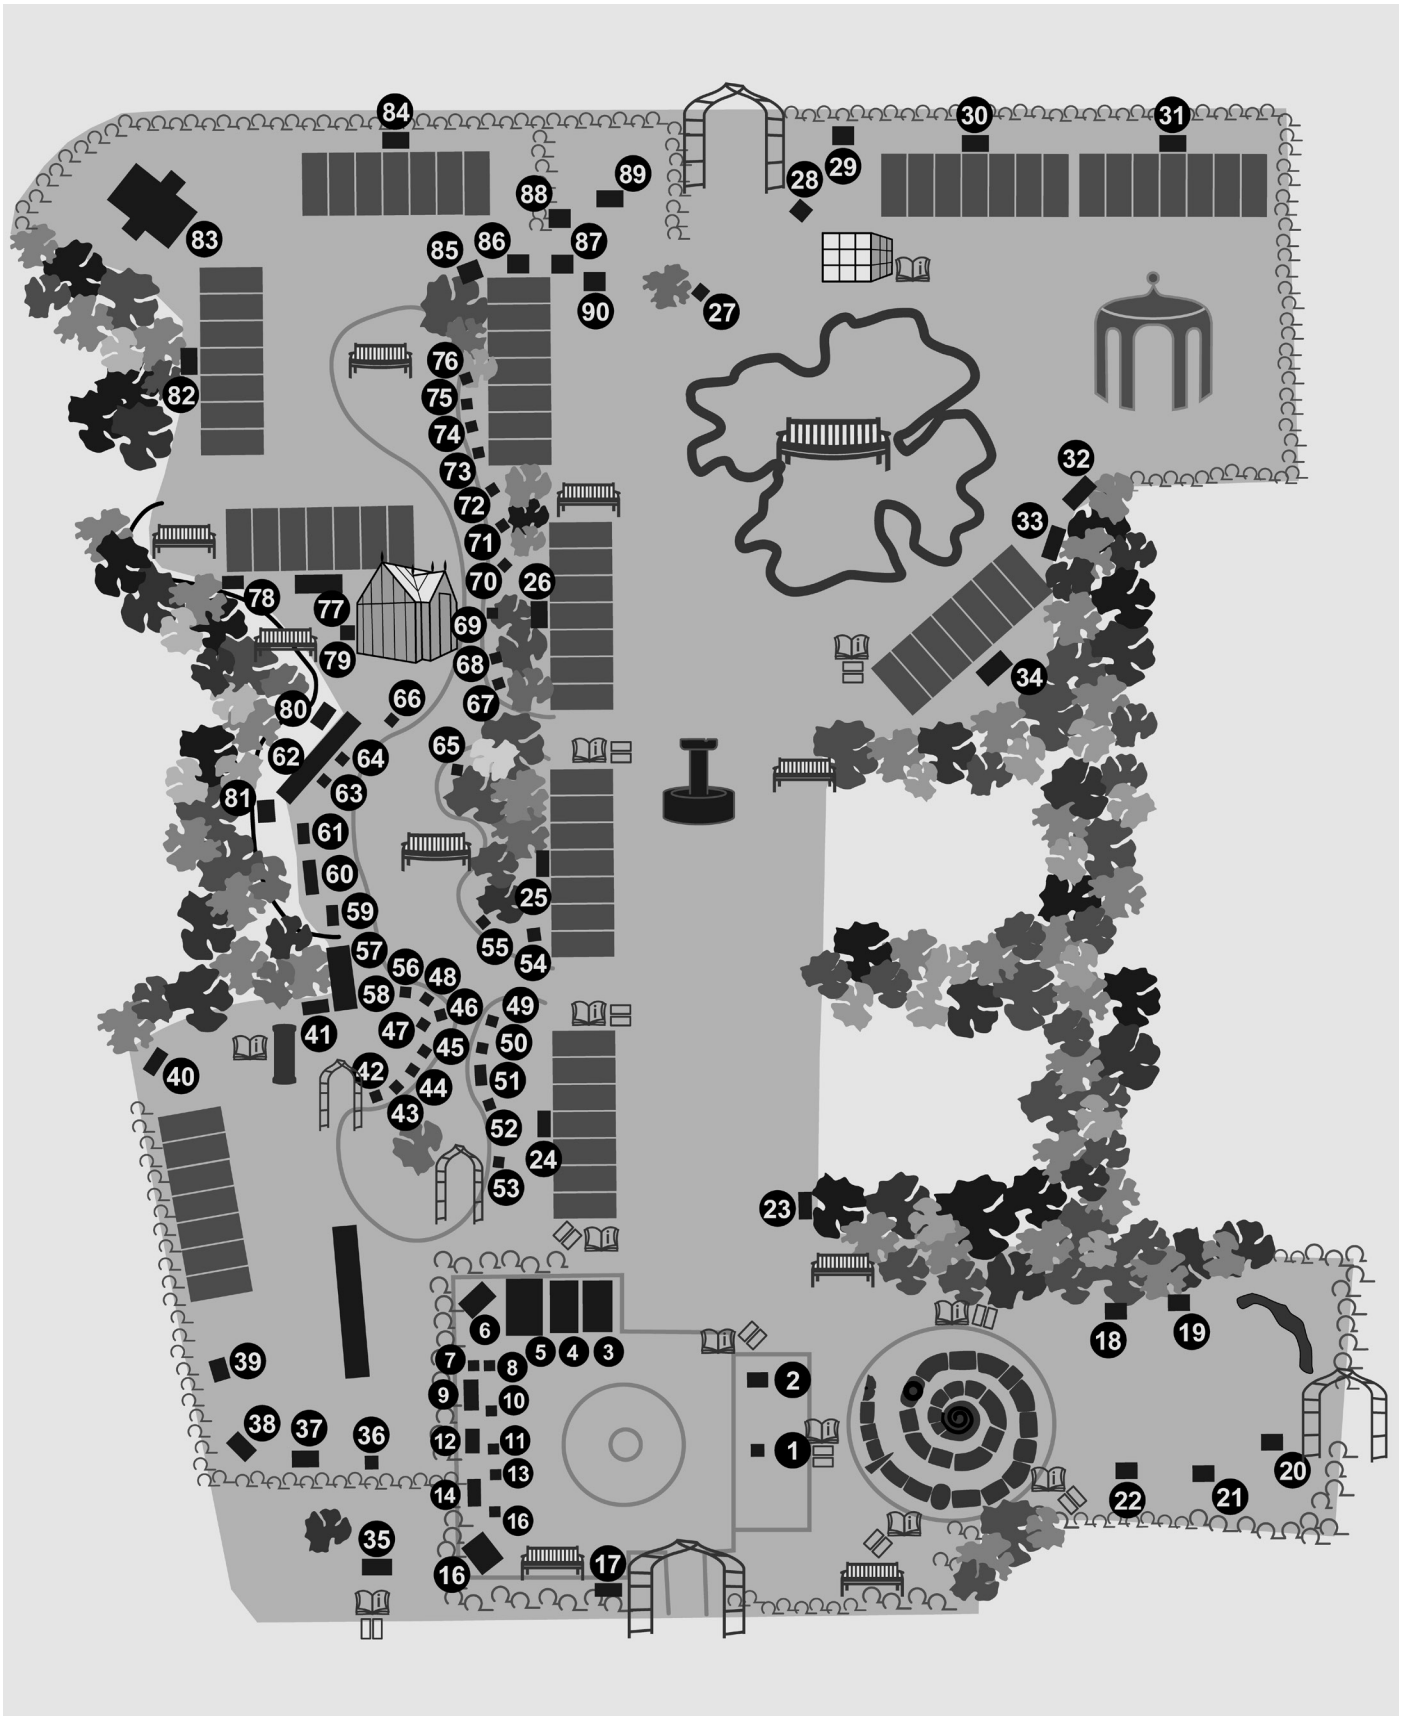

**Garten
der
Frauen**

Gartenelement „historische Grabsteine“

Ihre Lage im Garten der Frauen

Gartenelement „historische Grabsteine“

Standorte der historischen Grabsteine im Garten der Frauen

- | | | | | | |
|----|----------------------------|----|---------------------------------|----|----------------------------------|
| 1 | Domenica Anita Niehoff | 31 | Anna Wohlwill | 61 | Lotte Mende |
| 2 | Gerda Gmelin | 32 | Dr. h.c. Erna Mohr | 62 | Hanna Glinzer |
| 3 | Emmy Beckmann | 33 | Hilde Wulff | 63 | Marie Glinzer |
| 4 | Henny Wolff | 34 | Martha Hachmann-Zipser | 64 | Marie Kortmann |
| 5 | Amelie Ruths | 35 | Heinz Beckmann | 65 | Hanna Schüßler |
| 6 | Anni Kalmar | 36 | Anni Ahlers | 66 | Julie Hansen |
| 7 | Emmy Ruben | 37 | Aenne Willkomm, verh. Kettelhut | 67 | Eva Gaetgens |
| 8 | Minna Froböse | 38 | Marianne Woebcke-Nagel | 68 | Elisabeth Schulz |
| 9 | Magda Bullerdiek-Bäumken | 38 | Anne-Marie Vogler | 69 | Hedwig Brandt |
| 10 | Mita von Ahlefeld | 40 | Marie Groot | 70 | Celly de Rheidt |
| 11 | Gretchen Wohlwill | 41 | Elisabeth Schucht | 71 | Emma Israel |
| 12 | Karli Bozenhard | 42 | Gerda Rosenbrook-Wempe | 72 | Christel Grimme |
| 13 | Helene Cramer | 43 | Ilona Bodden | 73 | Charlotte Rougemont |
| 14 | Bertha Keyser | 44 | Julie de Boor | 74 | Marie Thierfeld |
| 15 | Molly Cramer | 45 | Dr. Marie Unna | 75 | Erni Kaufmann |
| 16 | Wilhelmine Marstrand | 46 | Johanne Reitze | 76 | Grete Wöhrmann |
| 17 | Philine Leudesdorff-Tormin | 47 | Olga Brandt-Knack | 77 | Lola Töpke |
| 18 | Adele Schwab | 48 | Anny Breer | 78 | (Mutter) Veldkamp |
| 19 | Hermine Peine | 49 | Dorothea Christiansen | 79 | Minna Dittmer |
| 20 | Hedwig von Brandenstein | 50 | Yvonne Mewes | 80 | Maria Gleiss |
| 21 | Hilge Nordmeier | 51 | Freca Renate Bortfeldt/Lohkamp | 81 | Mathilde Möller |
| 22 | Annie Kienast | 52 | Hannelore Borchers/Ausborn | 82 | Katharina Klafski |
| 23 | Elsa Teuffert | 53 | Paula Westendorf | 83 | Franziska Jahns |
| 24 | Edith Weiss Mann | 54 | Bertha Wendt | 84 | Charlotte Thiede Eisler-Rodewald |
| 25 | Marie Hirsch | 55 | Charlotte Hilmer | 85 | Grete Albrecht |
| 26 | Antoni Milberg | 56 | Marga Maasberg | 86 | Hildegard Claassen |
| 27 | Irmgard Kanold | 57 | Adele Will | 87 | Anne Banaschewski |
| 28 | Erna Hammond-Norden | 58 | Anna Simon | 88 | Clara Klabunde |
| 29 | Hilde Knoth | 59 | Grete Zabe | 89 | Lola Rogge |
| 30 | Antonie Traun | 60 | Charlotte Maertens-Kramm | 90 | Elena Luksch-Makowsky |