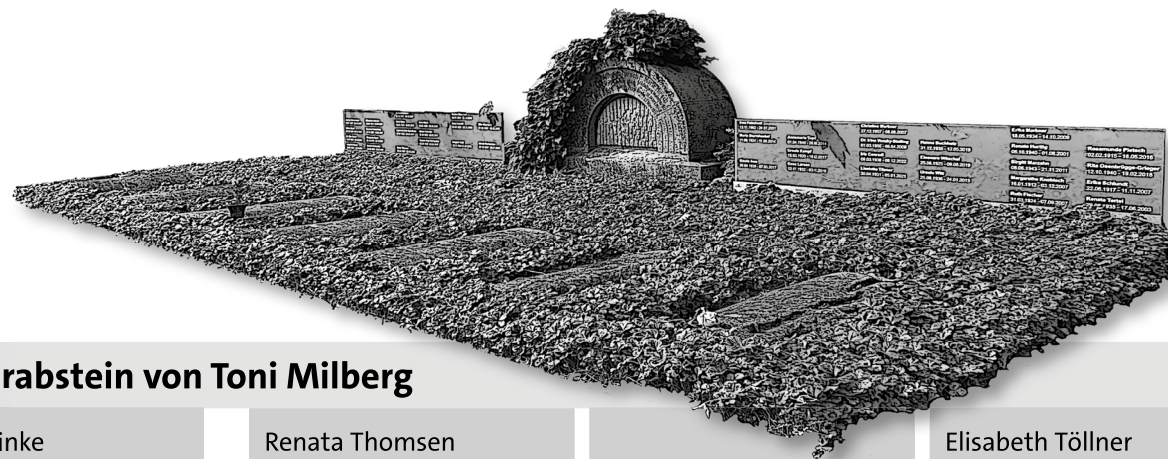

Gartenelement „Gemeinschaftsgrabanlage“

Gemeinschaftsgrabfläche am historischen Grabstein von Toni Milberg

Gertrud Russow		Inge Habekost		Helga Heinke		Renata Thomsen				Elisabeth Töllner	
Ingrid Kupfer	Waltraud Dietz	Dagmar Lutteroth	Margret Meyer	Erika Belka	Annelinde Töpel	Ursula Dobratz	Elisabeth Glinzer	Antje Ruhe		Emma Fürst	Ursula Wachsmann
Helga Ellerhusen		Dr. Gisela Gerdes	Wanda Paulmann	Anne Schnitzius		Hildegard Glombig	Beate Witt	Christiane Ehmer-Schaarschmidt	Christiane Kreipe	Helga Poelk	Ellen Jaedicke
	Sonja Bockelmann	Angelika Heinz	Sieglinde Steidinger	Ulrike Scheuermann	Marina Mücke	Karin Wilsdorf	Elli Grunewald	Dorit Brendel	Rita Stellmacher	Hannlore Stolley	Heidemareen Ruthven-Murray
Elisabeth Mitzlaff	Annemarie Weighardt	Ursula Bergmann		Astrid Matthiae		Traute Stawitzki	Nedeljka Latinovic Fenudi	Elisabeth Exner	Hannelore Claassen	Regine Weidlich	Gerda Merten

Gemeinschaftsgrabfläche am historischen Grabstein von Martha Hachmann-Zipser

Gisela Sydow		Anita Horz		Helga Ursula Gross		Christa Erfurth		Wiltrud Asseburg		Ruth Wunsch	
Margret Köhler	Johanna Giese	Hella Spillert	Irene Kroll	Urte Böckmann	Felicitas Daxer	Renate Herzog	Catharina van Wingerden	Lotte Peters-Gailus	Eva-Maria Johannsen	Petra Hoffmann	Anke Herr
Monika Schütt	Gudrun Halbrock	Marianne Papke	Gertrud Leuschen	Frauke Sydow	Helga Jebens	Edith Steinhoff	Marianne Wuth	Anne Hinrichs	Gisela Hofmann	Marie Nejar	Heidemarie Genschow
Karin Müller	Ingrid Erichsen	Gertraud Welter	Gabriela Tönnies	Ariane Gottberg	Gretel Ruegenberg	Renate Giesler	Liselotte Moldenhauer	Karin Casas-Fumadó	Natascha Seyfi	Jutta Bauer	Brigitte Harder
Hannelore Schewe	Erika Correa Pietzschke	Ursula Gundlach	Dr. Erika Wölfert-Ahrens	Tina Peuker		Elke Schreiner	Elfriede Boehm	Erika Clausen	Ingeborg Sturm	Annelie Ticken	Karin Bremme